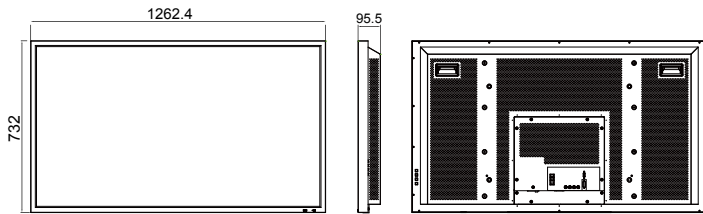

Studio Wall Monitors

SWM-550A *New!*

제품 규격

- Main Body : 1262.4 x 732 x 95.5 (mm) / 49.7 x 28.81 x 3.75 (inch)
- Weight : TBD

LCD

Size	54.6"
Resolution	1920 x 1080 (16 : 9)
Pixel Pitch	0.63mm
Color Depth	1.07B
Viewing Angle (Typ.)	178°(H) / 178°(V)
Luminance (Max.)	700cd / m ²
Contrast Ratio	4000:1
Display Area	1209(H) x 680(V) mm

Product Highlights

- 54.6" 1920 x 1080 (16:9) Resolution
- 3G-SDI Level A/B
- Audio Level Meter Display
- Blue Only
- H/V Delay
- Marker
- Mono
- Time Code Display
- UMD
- User Aspect
- CC-608 ANC
- CC-608 LINE 21
- CC-708
- CC-KOR
- OP42
- OP47