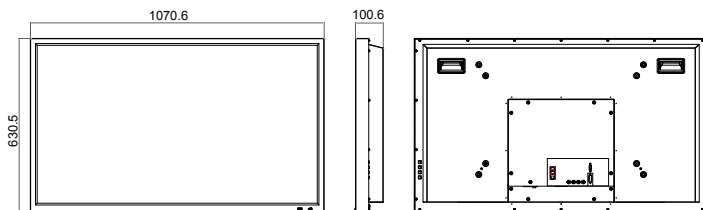

Studio Wall Monitors

SWM-460A *New!*

제품 규격

- Main Body : 1070.6 x 630.5 x 100.6 (mm) / 42.14 x 24.82 x 3.96 (inch)
 - Weight : TBD

LCD

Size	46"
Resolution	1920 x 1080 (16 : 9)
Pixel Pitch	0.53mm
Color Depth	1.07B
Viewing Angle (Typ.)	178°(H) / 178°(V)
Luminance (Max.)	700cd/m ²
Contrast Ratio	4000:1
Display Area	1044(H) x 573(V) mm

Product Highlights

- 46" 1920 x 1080 (16:9) Resolution
- 3G-SDI Level A/B
- Audio Level Meter Display
- Blue Only
- H/V Delay
- Marker
- Mono
- Time Code Display
- UMD
- User Aspect
- CC-608 ANC
- CC-608 LINE 21
- CC-708
- CC-KOR
- OP42
- OP47