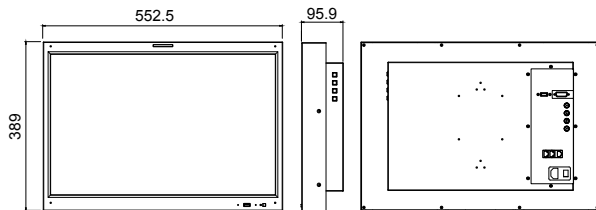

Studio Wall Monitors

SWM-240A

제품 규격

- Main Body : 552.5 x 389 x 95.8 (mm) / 21.75 x 15.31 x 3.77 (inch)
- Weight : TBD

LCD

Size	24"
Resolution	1920 x 1200 (16 : 10)
Pixel Pitch	0.270mm
Color Depth	16.7M
Viewing Angle (Typ.)	178°(H) / 178°(V)
Luminance (Max.)	300cd/m ²
Contrast Ratio	1000:1
Display Area	518(H) x 324(V) mm

Product Highlights

- 24" 1920 x 1200 (16:10) Resolution
- 3G-SDI Level A/B
- Audio Level Meter Display
- Blue Only
- H/V Delay
- Marker
- Mono
- Time Code Display
- UMD
- User Aspect
- CC-608 ANC
- CC-608 LINE 21
- CC-708
- CC-KOR
- OP42
- OP47