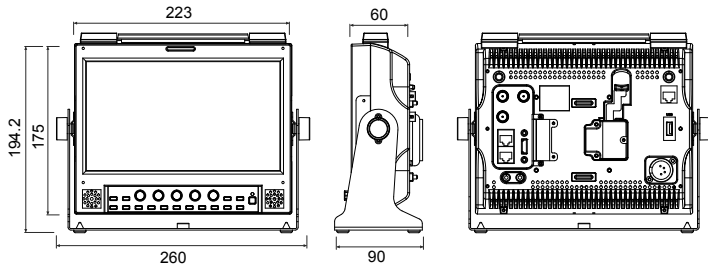

LVM-095W-N / SRM-095W

9" Full HD 방송용 모니터

LVM-095W-N/SRM-095W는 기존의 9인치 모니터를 Full HD 해상도 패널로 업그레이드시킨 포터블 모니터로 스튜디오나 촬영 현장에서의 모니터링에 이상적인 제품입니다. LVM-095W-N/SRM-095W는 다양한 영상신호를 (3G HD/SD-SDI, HDMI) 지원하며 176° 의 넓은 시야각을 제공합니다. LVM-095W-N/SRM-095W는 가볍고 튼튼한 알루미늄 소재로 만들어졌으며 전면 컨트롤 패널에 기능키와 5개의 컨트롤 노브가 배치되어 있고 랙 마운트 키트에 장착하여 사용이 가능하므로 우수한 공간효율성을 자랑합니다. 또한 더블 탈리, Waveform 및 Vectorscope 등 전문가를 위한 다양한 부가 기능을 제공하며 V-Mount가 기본 장착되어 있어 별도의 배터리 브라켓 없이도 배터리 장착이 가능해 활용성과 경제성이 극대화된 제품입니다.

Product Highlights

- 9" 1920 x 1080 (16:9) Resolution
- 3G-SDI Level A/B
- Audio Level Meter Display
- Blue Only
- Focus Assist
- H/V Delay
- H/V Flip
- Key lock
- Luma(Y) Zone Check
- Marker
- Mono
- Range Error
- Temperature Adaptive Color
- Time Code Display
- UMD
- User Aspect
- Various Scan modes
- Waveform/Vectorscope
- Zoom
- CC-608 ANC
- CC-608 LINE 21
- CC-708

제품 규격

- Main Body : 223 x 175 x 60 (mm) / 8.78 x 6.89 x 2.36 (inch)
- With stand : 260 x 194.2 x 90 (mm) / 10.24 x 7.65 x 3.54 (inch)
- Weight : 2.1Kg / 4.63lbs

LCD

	LVM-095W-N	SRM-095W
Size	9"	9"
Resolution	1920 x 1080 (16 : 9)	1920 x 1080 (16 : 9)
Pixel Pitch	0.1035mm	0.1035mm
Color Depth	16.7M	16.7M
Viewing Angle (Typ.)	176°(H) / 176°(V)	176°(H) / 176°(V)
Luminance (Max.)	400cd/m ² (center) /	800cd/m ²
Contrast Ratio	750:1	800:1
Display Area	198(H) x 111(V) mm	198(H) x 111(V) mm