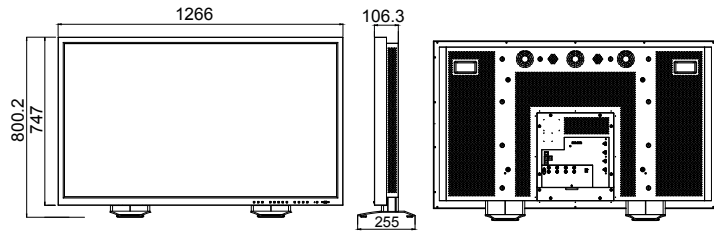

4K Display

LUM-550W (4K)

전문가용 55" 초고해상도 모니터

LUM-550W는 55" UHD(3840x2160) 해상도와 10비트 구동 LCD 패널을 장착한 초고해상도 모니터로서 방송 제작 및 편집을 포함한 다양한 산업 분야에서 활용 가능하도록 개발되었습니다. LUM-300W와 동일한 인터페이스인 4개의 3G-SDI, 4개의 HDMI, 그리고 2개의 DisplayPort 단자를 갖춰 전문적인 초고해상도 영상작업에 대응할 수 있습니다.

Product Highlights

- 55" 3840 x 2160 Resolution
- True UHD Resolution of 3840x2160
- 1:1 Pixel Mapping Modes for HD
- Blue Only
- H/V Delay
- Key lock
- Marker
- Mono
- TVLogic Color Calibration Utility
- Single Mode (70% of full screen)

제품 규격

- Main Body : 1266 x 747 x 106.3 (mm) / 49.84 x 29.4 x 4.18 (inch)
- With stand : 1266 x 800.2 x 255 (mm) / 49.84 x 31.5 x 10 (inch)
- Weight : TBD

LCD	
Size	55"
Resolution	3840 x 2160 (16:9, 1920 x 1080 x 4ch)
Pixel Pitch	0.315mm
Color Depth	1.07B
Viewing Angle (Typ.)	178°(H) / 178°(V)
Luminance (Max.)	450cd/m ² (center)
Contrast Ratio	1400:1
Display Area	1209(H) x 680(V) mm