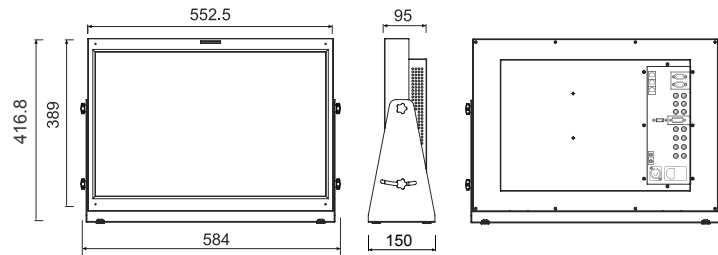

Quad Monitors LQM-241W

제품 규격

- Main Body : 552.5 x 389 x 95 (mm) / 21.75 x 15.31 x 3.74 (inch)
- With stand : 584 x 416.8 x 150 (mm) / 23 x 16.4 x 5.9 (inch)
- Weight : 11kg / 24.25lbs

LCD

Size	24"
Resolution	1920 x 1200 (16 : 10)
Pixel Pitch	0.270mm
Color Depth	16.7M
Viewing Angle (Typ.)	178°(H) / 178°(V)
Luminance (Max.)	300cd/m ² (center)
Contrast Ratio	1000:1
Display Area	518(H) x 324(V) mm

24" 1920x1080 Full HD 해상도의 쿼드 LCD 모니터

LQM-241W은 고품질의 24인치 4분할 화면 모니터로 프리미엄 모델인 LVM-243W-3G의 고급 기능 대부분을 지원합니다. LQM-241W는 한번에 4개의 HD/SD-SDI 입력을 디스플레이 할 수 있으며 추가로 입력되는 소스를 풀 스크린으로 보여주거나 4분할된 화면의 한 부분으로 디스플레이 할 수 있습니다. 또한 Waveform, Vectorscope를 포함한 다양한 방송용 기능을 제공합니다.

Product Highlights

- 24" 1920x1080 Native HD resolution
- Matte Finish Panel
- Various Display Modes
 - 4 pictures
 - 2 pictures + 2 Waveform/Vectorscope
 - 1 picture + 1 Waveform/Vectorscope
 - 1 main picture + 3 sub pictures...
- 1:1 Pixel Mapping Modes for SD/HD
- Audio Level Meter Display
- Blue Only
- H/V Delay
- Key lock
- Marker
- Mono
- Time Code Display
- UMD
- Various Scan modes
- Waveform/Vectorscope
- CC-608 ANC
- CC-608 LINE 21
- CC-708
- TVLogic Color Calibration Utility